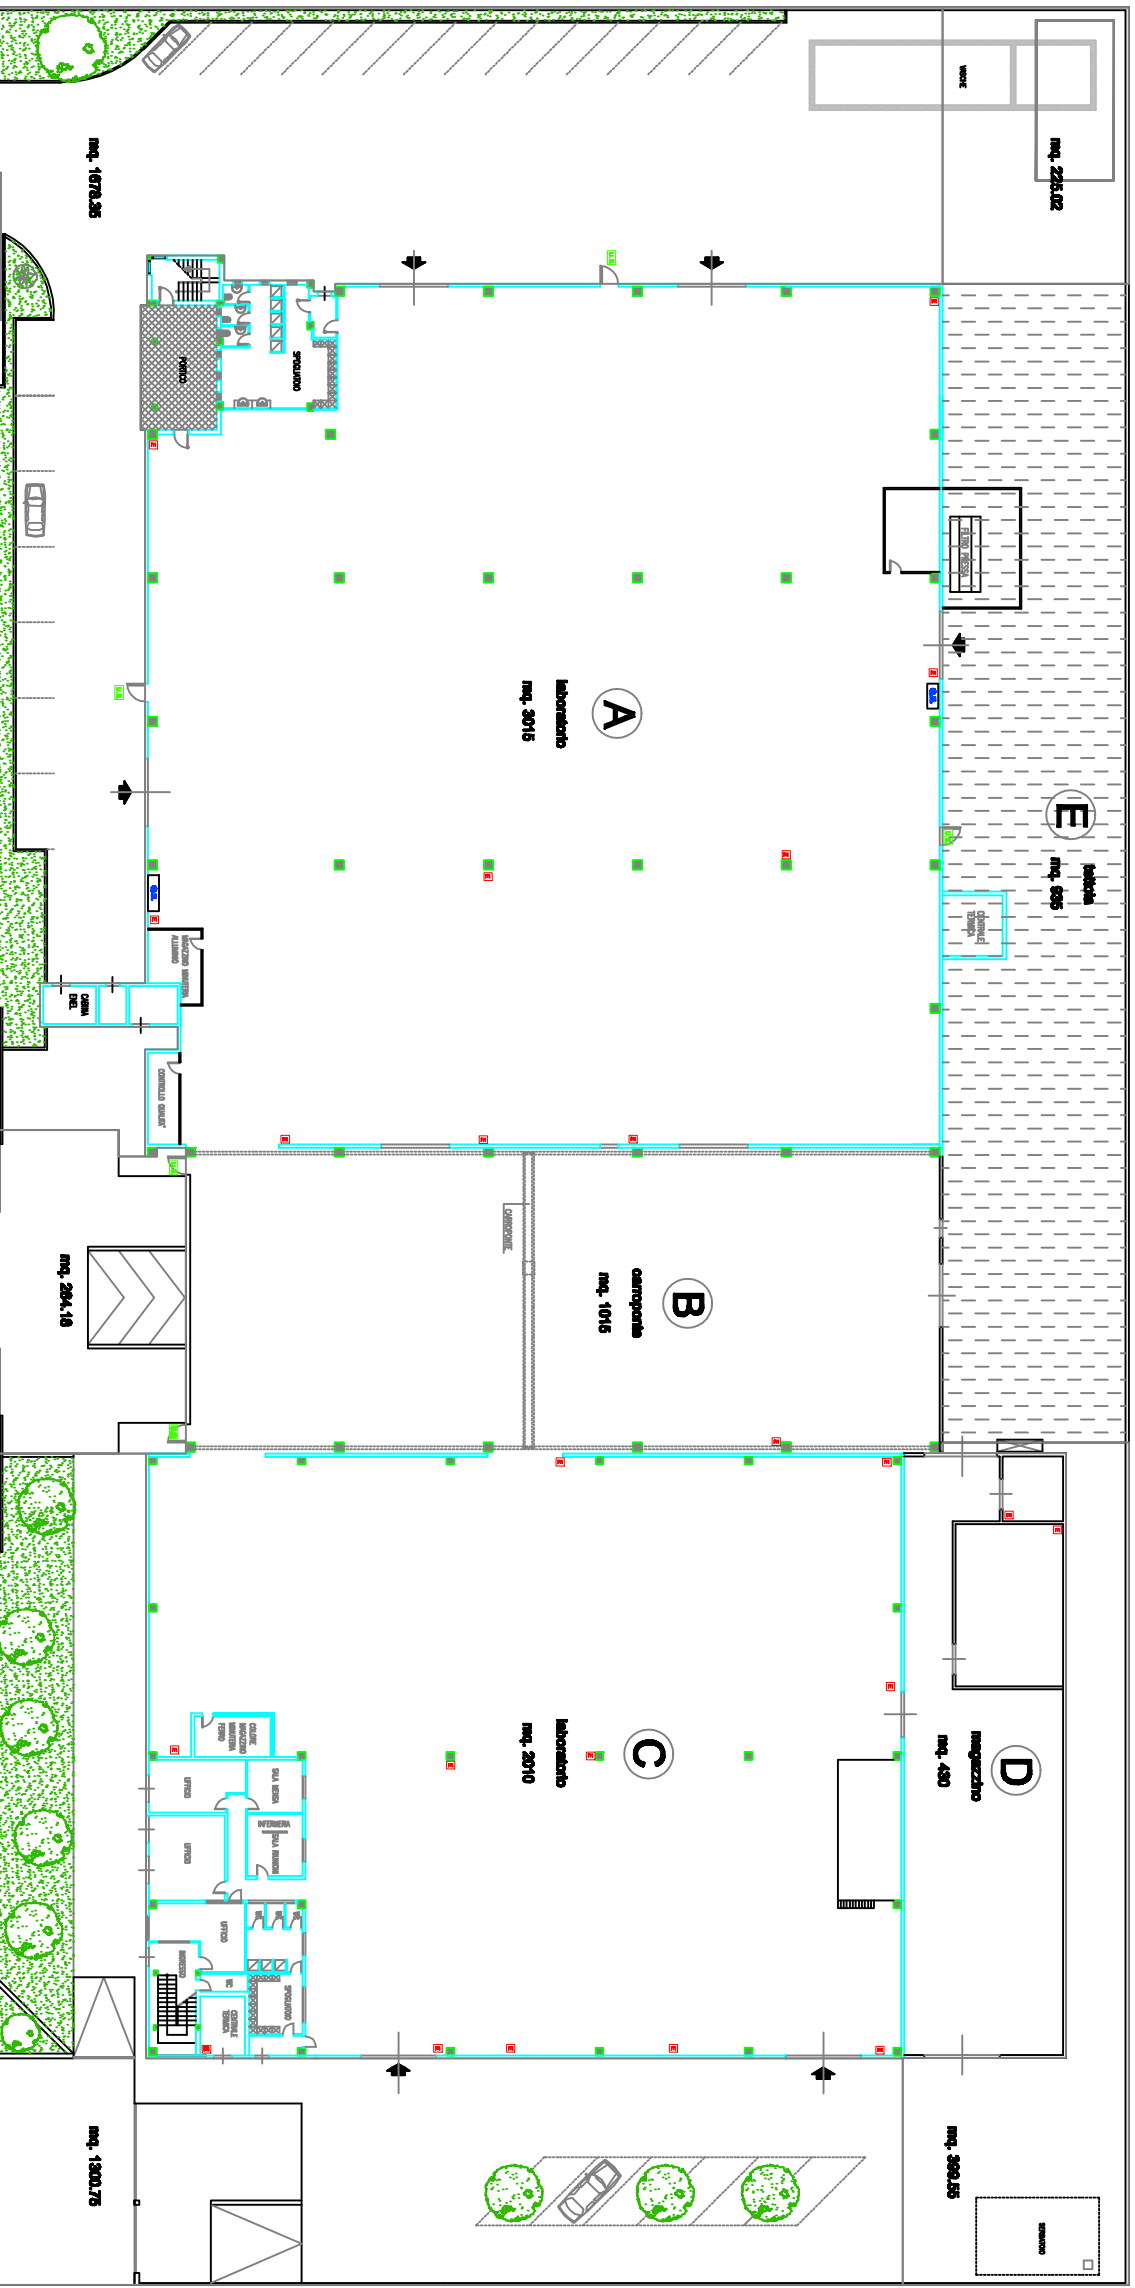

**PIANTA PIANO TERRA** Scala 1:500  
 superficie lotto mq. 11596

- A** LABORATORIO mq. 3015
- B** CARROPONTE mq. 1015
- C** LABORATORIO mq. 2010
- D** MAGAZZINO mq. 430
- E** TETTOIA mq. 895
- F** APPARTAMENTO mq. 120
- TOTALE mq. 7225

via Flajano