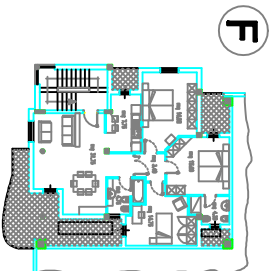

**PIANTA PIANO TERRA** Scala 1:500  
 superficie lotto mq. 11596

- A** LABORATORIO mq. 3015
- B** CARROPONTE mq. 1015
- C** LABORATORIO mq. 2010
- D** MAGAZZINO mq. 430
- E** TETTOIA mq. 895
- F** APPARTAMENTO mq. 120
- TOTALE mq. 7225